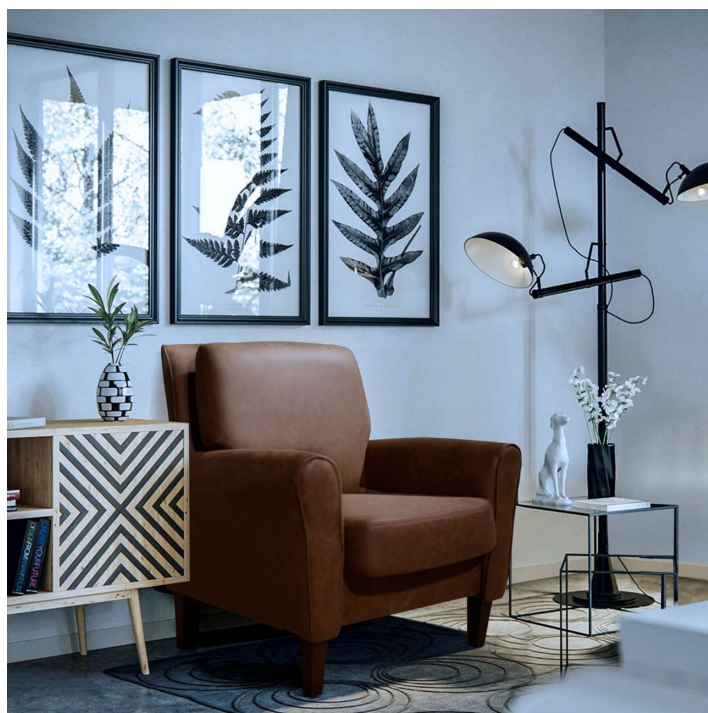

Модель Римини

ГАБАРИТНЫЕ РАЗМЕРЫ

Название	Кресло
Изображение	
Ширина, см	83
Глубина, см	90
Высота, см	91
Высота посадочного места, см	50
Глубина посадочного места, см	58
Высота подлокотника под рукой, см	63