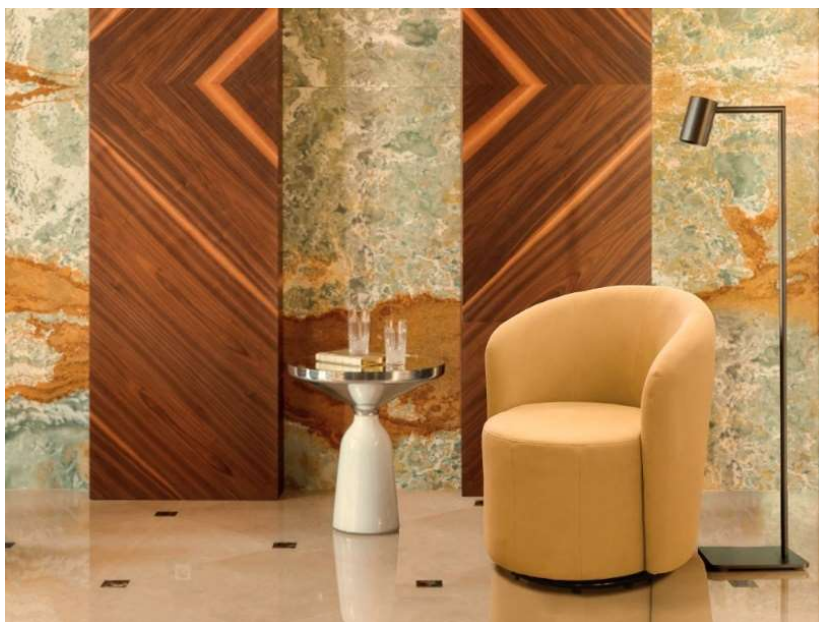

Модель Полонез

ГАБАРИТНЫЕ РАЗМЕРЫ

Название	Кресло исполнение № 1
Изображение	
Ширина, см	70
Глубина, см	62
Высота, см	78
Высота посадочного места, см	43
Глубина посадочного места, см	51

Примечание:

1. Ввиду аморфности материала могут быть отклонения в габаритных размерах на +/- 3 см